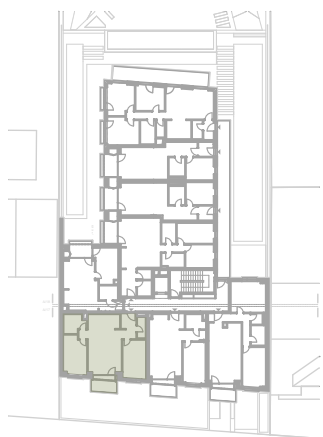

II. EMELET

17. LAKÁS

HELYISÉGLISTA

TERÜLET

01. Előtér	5,2 nm
02. Nappali-étkező-konyha	27,4 nm
03. Háló	12,4 nm
04. Fürdő/WC	2,6 nm
05. Fürdő	5,3 nm
06. Háló	12,1 nm

Nettó terület: 65,0 nm

Bruttó összterület: 68,9 nm

+ 07. Erkély 5,8 nm

Értékesítési iroda: DBI Kft.

www.dbi.hu

ertekesites@dbi.hu

+36-30-445-0148

Az alaprajzon közölt információk tájékoztató jellegűek. Az alapterületi adatok vakolatlan falak közötti méretek. A lakás felszerelése a tájékoztató műszaki leírás szerinti.
A bútorok és berendezési tárgyak illusztrációk.